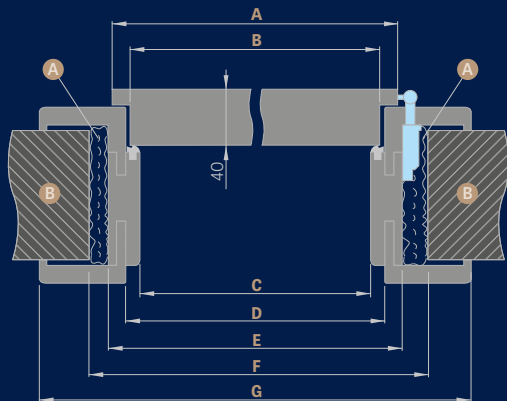

INFORMACJE TECHNICZNE

OŚCIEŻNICA REGULOWANA SKRZYDŁA PRZYLGOWE

Szerokość drzwi	A	B	C	D	E	F	G
„60”	644	618	604	626	648	688	746*/786**
„70”	744	718	704	726	748	788	846*/886**
„80”	844	818	804	826	848	888	946*/986**
„90”	944	918	904	926	948	988	1046*/1086**
„100”	1044	1018	1004	1026	1048	1088	1146*/1186**

* opaska 6 cm/ ** opaska 8 cm