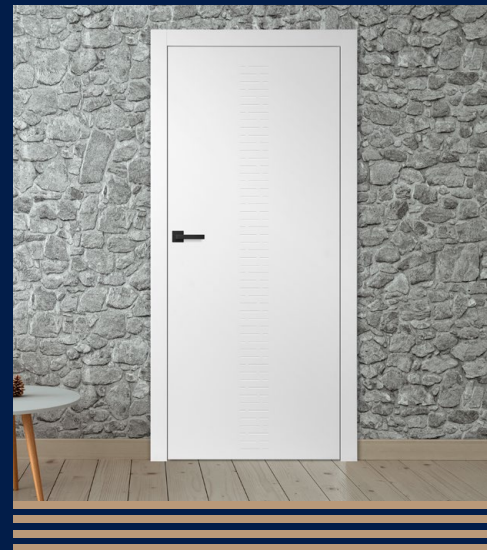

## DRZWI LAKIEROWANE

MILDA 4

630,00 zł\* / 774,90 zł\*\*

MILDA 5

630,00 zł\* / 774,90 zł\*\*

MILDA 3  
klamka CUBE  
drzwi bezprzylgowe

biały tytanowy UV  
(RAL 9003)