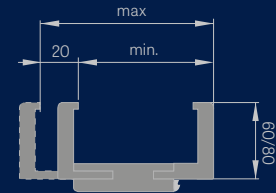

ZAKRES REGULACJI