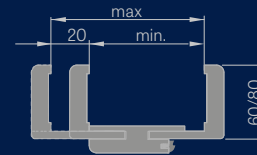

## ŁĄCZENIE OŚCIEŻNICY

90°

opaska  
8 cm

45°

opaska  
6 cm lub 8 cm

## ZAKRES REGULACJI

- Łączenie pod kątem 90 stopni możliwe tylko w ościeżnicy z opaską 8 cm.  
Dopłata łączenie pod kątem 90 stopni – **45,00 zł\* / 55,35 zł\*\***
- Ościeżnica o zakresie powyżej 295 mm składa się z dwóch elementów
- Cena ościeżnicy regulowanej do drzwi dwuskrzydłowych + **30%**
- Poszerzenie 120 mm do ościeżnicy bezprzylgowej – **180,00 zł\* / 221,40 zł\*\***  
(cena obejmuje komplet do ościeżnicy o danej szerokości)
- Kątownik ruchomy z przedłużonym piórem o 2 cm i kątownik standardowy do ościeżnicy regulowanej – **150,00 zł\* / 184,50 zł\*\***  
(cena obejmuje komplet do ościeżnicy o danej szerokości) – dotyczy rozwiązania opaska 6 cm i opaska 8 cm