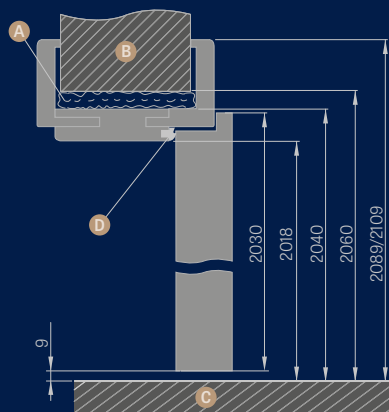

INFORMACJE TECHNICZNE

OŚCIEŻNICA REGULOWANA SKRZYDŁA PRZYLGOWE

Szerokość drzwi	A	B	C	D	E	F	G
„60”	644	618	604	626	648	688	746*/786**
„70”	744	718	704	726	748	788	846*/886**
„80”	844	818	804	826	848	888	946*/986**
„90”	944	918	904	926	948	988	1046*/1086**
„100”	1044	1018	1004	1026	1048	1088	1146*/1186**

* opaska 6 cm/ ** opaska 8 cm

OŚCIEŻNICA REGULOWANA SKRZYDŁA BEZPRZYLGOWE

Szerokość drzwi	A	B	C	D	E	F
„60”	644	629	651	673	723	771*/811**
„70”	744	729	751	773	823	871*/911**
„80”	844	829	851	873	923	971*/1011**
„90”	944	929	951	973	1023	1071*/1111**
„100”	1044	1029	1051	1073	1123	1171*/1211**

* opaska 6 cm/ ** opaska 8 cm

A pianka B mur C podłoga D uszczelka gumowa