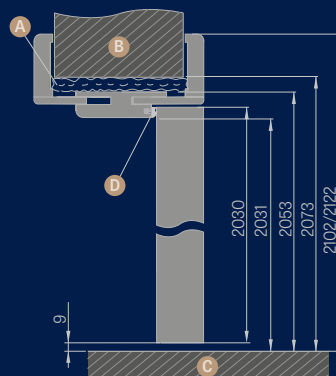

A pianka B mur C podłoga D uszczelka gumowa