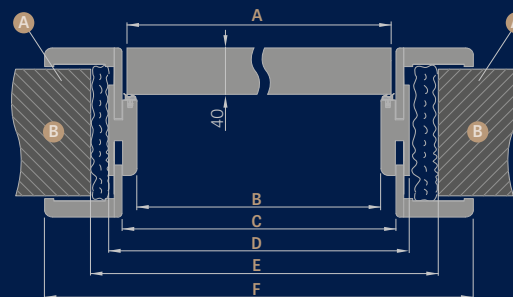

OŚCIEŻNICA REGULOWANA SKRZYDŁA BEZPRZYLGOWE

Szerokość drzwi	A	B	C	D	E	F
„60”	644	629	651	673	723	771*/811**
„70”	744	729	751	773	823	871*/911**
„80”	844	829	851	873	923	971*/1011**
„90”	944	929	951	973	1023	1071*/1111**
„100”	1044	1029	1051	1073	1123	1171*/1211**

* opaska 6 cm/ ** opaska 8 cm