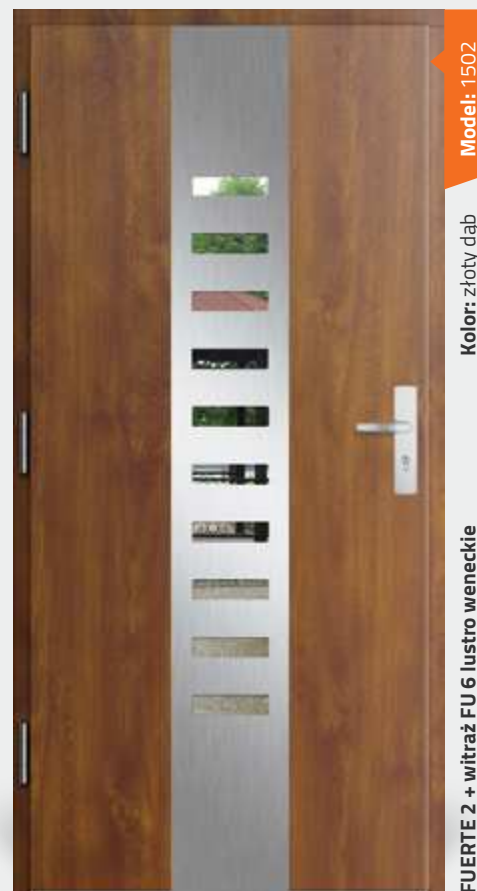

Drzwi **FUERTE**

Z Witrażem FU 2 mleczny 3830 zł*
Z Witrażem FU 6 lustro weneckie 3940 zł*