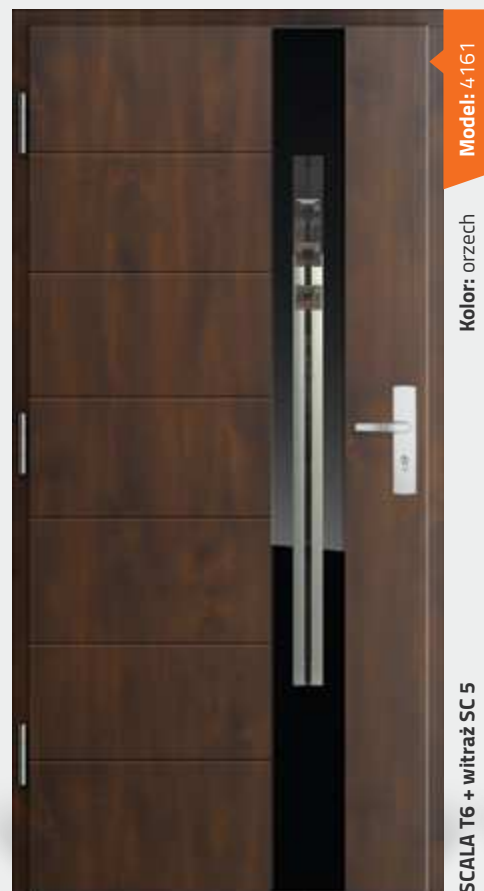

Drzwi **SCALA** [szkło frezowane] Nie występuje w rozmiarze „90N”

Model: 4161

Kolor: orzech

SCALA T6 + witraż SC 5

- Z Witrażem SC 5 4450 zł*
- Z Witrażem SC 6 lustro weneckie 4450 zł*