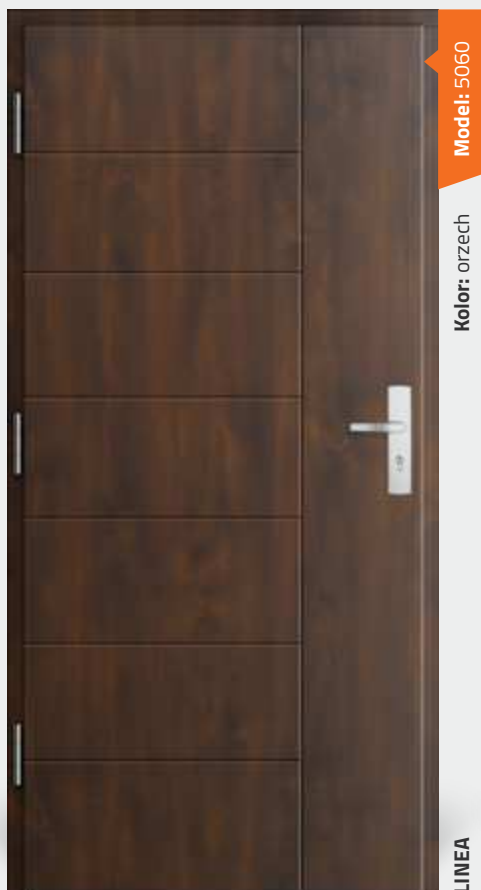

## Drzwi LINEA

Nie występuje  
w rozmiarze „90N”

LINEA

Kolor: orzech

Model: 5060

Drzwi Linea

2830 zł\*