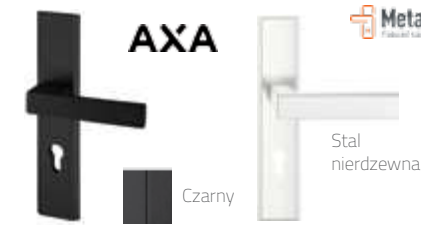

## AKCESORIA

Wkładka patentowa GMB zwykła lub z pokrętkiem

**w standardzie**

(w przypadku rezygnacji minus 50 zł netto)

Wkładka patentowa AXA klasy B zwykła lub z pokrętkiem

**120 zł** netto

170 zł netto\*

Wkładka patentowa AXA klasy C zwykła lub z pokrętkiem

**198 zł** netto

248 zł netto\*

Osłonki zawiasów

**79 zł** netto

Klamka Haga

**w standardzie**

(w przypadku rezygnacji minus 110 zł netto)  
110 zł netto\*

Klamka Haga

**20 zł** netto

130 zł netto\*

Klamka Onyx komplet z rozetą

**10 zł** netto

120 zł netto\*

Klamka Royal klasy C z zabezpieczeniem wkładki patentowej

**110 zł** netto

220 zł netto\*