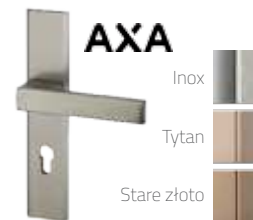

## AKCESORIA

Wkładka patentowa GMB zwykła lub z pokrętkiem

**w standardzie**

(w przypadku rezygnacji minus 50 zł netto)

Wkładka patentowa AXA klasy B zwykła lub z pokrętkiem

**120 zł** netto

170 zł netto\*

Wkładka patentowa AXA klasy C zwykła lub z pokrętkiem

**198 zł** netto

248 zł netto\*

Osłonki zawiasów

**79 zł** netto

Klamka Haga

**w standardzie**

(w przypadku rezygnacji minus 110 zł netto)  
110 zł netto\*

Klamka Haga