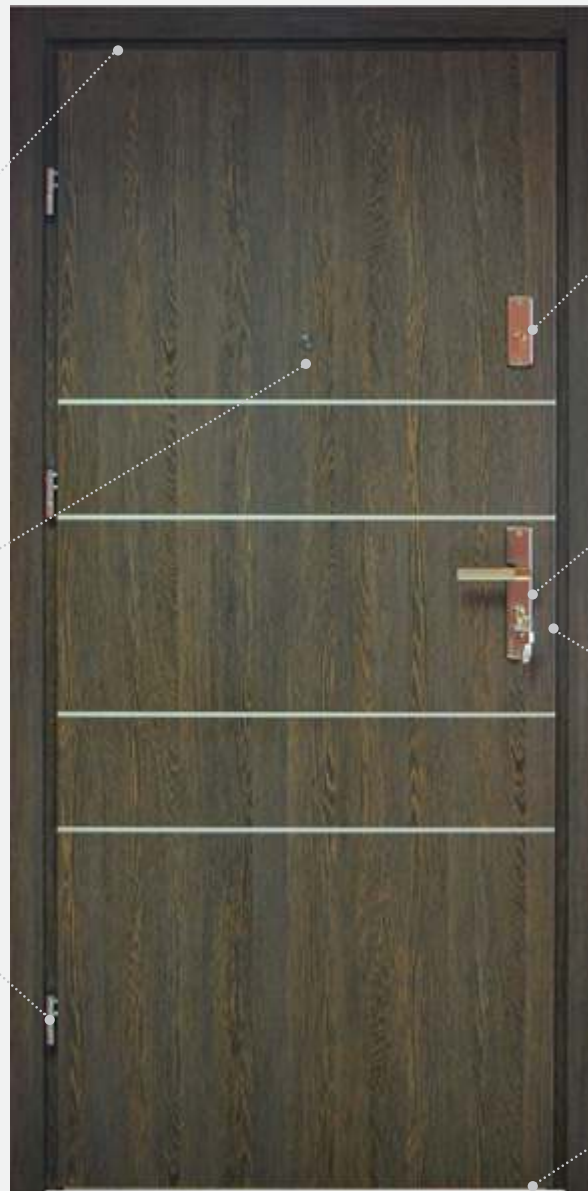

Unikalna technologia okleinowania bez łączenia na krawędzi przylgi

Wizjer panoramiczny

3 zawiasy z możliwością regulacji w 3-ch płaszczyznach

Stałe sworznie antywyważeniowe

Dwie uszczelki

Zamek dodatkowy trzybolcowy z wkładką GMB z pokrętkiem oraz rozetą Otium.

Zamek główny trzybolcowy z wkładką GMB oraz klamką Otium.

Blacha zaczepowa zamka z możliwością regulacji docisku skrzydła

Próg aluminiowy z przekładką