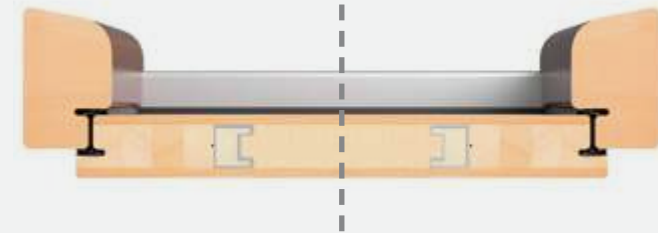

WARIANTY OŚCIEŻNIC

Stała drewniana (soft) okleinowana
w kolorze skrzydła z progiem aluminiowym z przekładką.