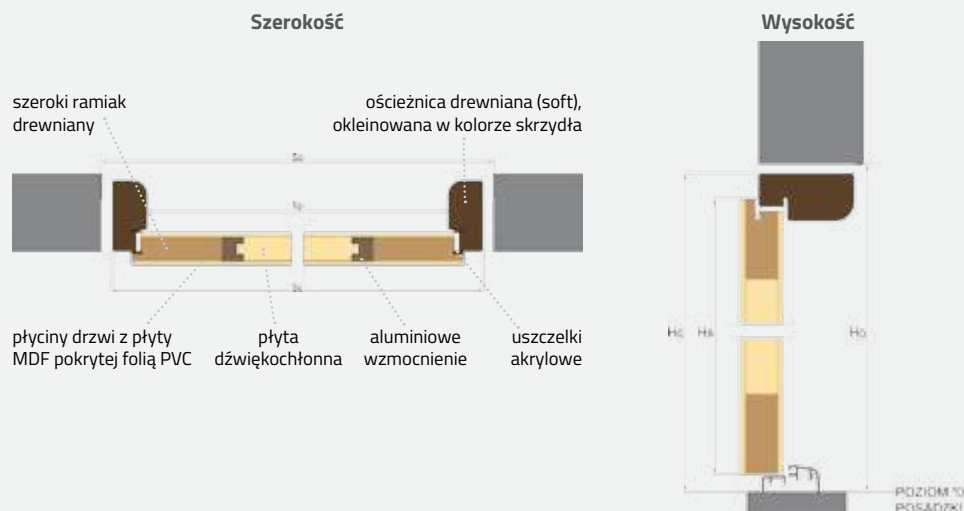

W SKŁAD ZESTAWU WCHODZI

- Wkładka
- 10 key credit
- Zaczep do głowicy
- 5 brelok / karta

DODATKI

50 KEY CREDIT	211,00 zł netto
BRELOK / KARTA	67,00 zł netto

WYMIARY I PRZEKRÓJ DRZWI

Szerokość drzwi	„90”	„80”	„80N”
Wysokość skrzydła Hs [mm]	2030	2030	2030
Szerokość przejścia Sp [mm]	900	800	750
Całkowita wysokość ościeznicy Hc [mm]	2080	2080	2080
Całkowita szerokość ościeznicy Sc [mm]	1000	900	850
Minimalna wysokość otworu w ścianie Ho [mm]	2090	2090	2090
Minimalna szerokość otworu w ścianie So [mm]	1020	920	870